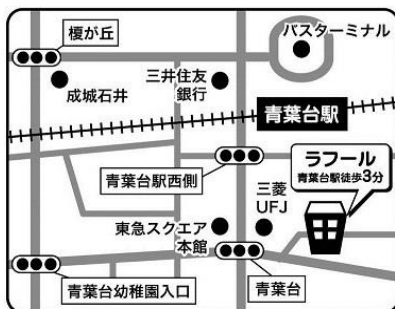

青葉台
ラフール

青葉区地域子育て支援拠点ラフール

開設8周年企画

『ラフール卒業生の同窓会』 &

『どなたでも見学デイ』

中はどうなっているの？
前から気になっていた方、どうぞお入りください

2019年8月31日（土）

15:00～17:00

- ・いつものラフールのひろば
- ・赤ちゃん人形抱っこ
- ・工作コーナー
- ・妊婦エフロンを着てみよう！

2011年に生まれた赤ちゃんも、もう小学生
中学生になった卒業生、ラフールを覚えていますか？
久しぶりにラフールに集まっての同窓会
大先輩になったパママ、お待ちしております

〒227-0062
青葉区青葉台1-4 6階
(東急田園都市線
「青葉台駅」徒歩3分)

TEL: 045-981-3306
FAX: 045-981-3307