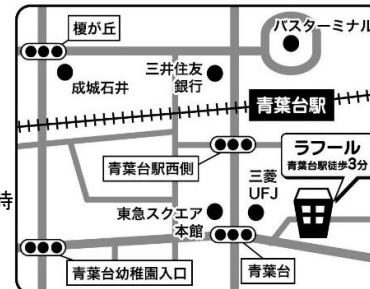

《ラフル広場カレンダーアイコンの見方》
専門の相談員にも相談できる日
障がい児を持つ先輩ママもいる日
双子を持つ先輩ママもいる日
センター保育士さんもいる日

火	水	木	金	土
	1 14:00~15:45 センター保育士	2 10:00~13:00 ●広場ゲスト「横浜子育てサポートシステム」お昼前10分程度	3 10:00~13:30	4 ●プレパパ・プレママ子育て教室 9:40~11:30
7 10:30~12:30 子どもの発育に関する相談もできる日	8 10:30~12:30 ママの気持ちの相談もできる日	9 11:00~14:00 子どもの生活と遊びの相談もできる日	10 10:00~13:30	11 ●子育てサポートシステム入会説明会 10:30~11:30 研修室にて要予約 TEL:482-5518 10月1日~受付
14 「パン工房くるみ」のパン販売 (お昼前30分程度) ●広場ゲスト「横浜市乳幼児一時預かり事業」お昼前10分程度	15 ●公園へGO! 10:30~1時間程度	16 ●みんなで話そう「仕事と子育て~女性のライフバランス~」 14:00~30分程度	17 ●子育てサポートシステム入会説明会 10:30~11:30 研修室にて要予約 TEL:482-5518 10月1日~受付	18 地域の方へ ●OPEN DAY 9:30~10:30 13:30~15:30 子どもの発達に関する相談もできる日
21	22	23 「パン工房くるみ」のパン販売 (お昼前30分程度) 13:30~15:30 ママの身体の相談もできる日	24	25
28 ●子育てサポートシステム入会説明会 13:30~14:30 研修室にて要予約 TEL:482-5518 10月1日~受付	29	30	31 ●ちょこっと見学DAY 10:00~12:00 10:00~13:30	

出張ラフル @地域ケアプラザ
●青葉台地域ケアプラザ 10月3日(金) 10:00~12:00 「パラバルーンで遊ぼう」
●美しが丘地域ケアプラザ at 美しが丘西保木自治会館 10月9日(木) 10:30~12:00 「親子でふれあいあそび」
●荏田地域ケアプラザ 10月23日(木) 10:00~12:00 「荏田キッズ運動会 2014」
●恩田地域ケアプラザ 10月29日(水) 10:00~12:00 「ミニうどん会 at 熊の谷公園」
●鴨志田地域ケアプラザ 10月30日(木) 10:00~12:00 「運動会へGO!!」
●たまプラーザ地域ケアプラザ 10月31日(金) 10:00~12:00 「ひろばde工作」

~ラフルへのアクセス~

〒227-0062 青葉区青葉台 1-4 6階
(東急田園都市線「青葉台駅」徒歩3分)
TEL: 045-981-3306 FAX: 045-981-3307
横浜子育てサポートシステム青葉区支部専用
TEL/FAX: 045-482-5518 火曜日~土曜日 9時~17時
●ホームページ http://lafull.net
●駐車場はありません●休日/日曜・月曜・祝日・年末年始