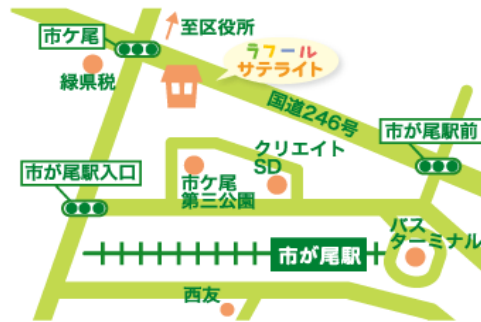

ラフルサテライト（市ヶ尾）へのアクセス

東急田園都市線・市が尾駅改札口を出て徒歩7分

〒225-0024 横浜市青葉区市ヶ尾町1152-25

TEL:045-979-1360 FAX:045-979-1361 ※駐車場・駐輪場はありません

1. 市が尾改札口を出て西口方面へ、

2. 歩道を左に進みます。

3. 坂を下り、T字路の信号『市が尾駅入口』まで歩き

4. 信号を青葉区総合庁舎方面に渡り

5. 信号『市ヶ尾』まで歩きます。

6. 交差点を右に曲がり、246に沿って坂を少し上がると右手が「ラフルサテライト」です。