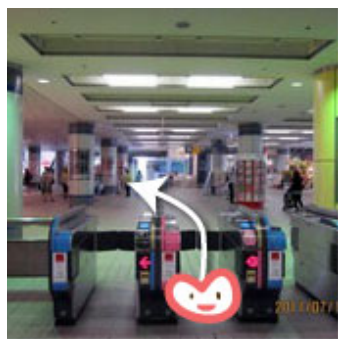

ラフルへのアクセス

東急田園都市線・青葉台駅1階「中央改札口」を出て徒歩3分。

横浜市青葉区青葉台1-4、6階（消防署出張所の入っているビル）

TEL：045-981-3306 FAX：045-981-3307 ※駐車場はありません

1. 青葉台駅改札口を出て左斜め方向に進むと駅西側の出口があります。
2. 一つ目の信号（青葉台）を左に曲がります。（左角に東京三菱UFJ銀行あり）

3. 階段を下りて左方向の横断歩道を渡ります
4. 246方向にワンブロック直進すると青葉消防署青葉台出張所の建物が見えてきます。この6Fが「ラフル」です。