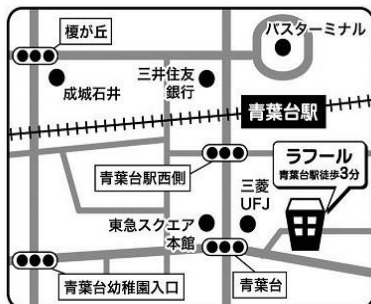

### 令和2年度開催日

日時：毎月第4金曜日 14:00～15:00

~~4/24~~ ~~5/22~~ ~~6/26~~ 7/31 8/28 9/25  
10/23 11/27 12/25 1/22 2/26 3/26

\*上記日程に限らず、日曜祝日、月曜以外はいつでも見学できます。  
お気軽にお問い合わせください。

持ち物 母子健康手帳・緊急連絡先  
妊娠中は体調が不安定な場合があります。  
無理のないようご参加ください。

## 青葉区地域子育て支援拠点ラフル

〒227-0062  
青葉区青葉台1-4 6階  
(東急田園都市線  
「青葉台駅」徒歩3分)

TEL: 045-981-3306  
FAX: 045-981-3307

●ホームページ  
<http://lafull.net>

●駐車場はありません  
●休日/日曜・月曜・祝日・年末年始

青葉区地域子育て支援拠点 ラフルは、青葉区の委託を受けて特定非営利活動法人ワークーズ・コレクティブ パレットが区との協働で運営しています。

ラフル受付  
またはお電話で  
予約してください