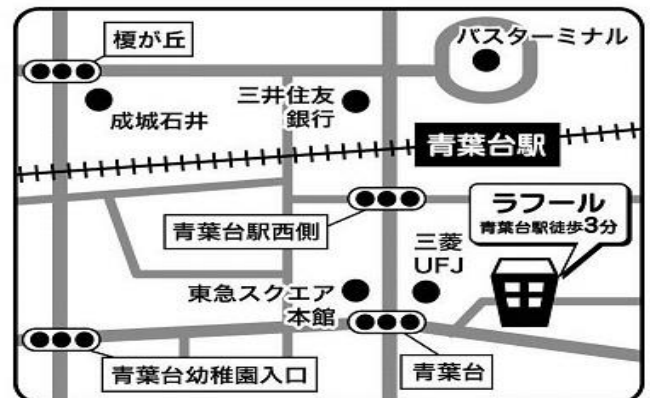

青葉台
ラフル

ラフルオープンデー

～子育て支援拠点ってどんなところだろう？～

地域の方や支援者に向けた施設見学日です。

予約は不要です。

お一人でもお友達同士でも、お気軽にお越しください。

2020年度 開催日:毎月第二木曜日

時間:10:00～12:30 13:30～16:00

〔問い合わせ先〕

青葉区地域子育て支援拠点ラフル
〒227-0062

青葉区青葉台 1-4-6 階

TEL:045-981-3306

(事務室 火～土曜日 9:00～17:00)

HP:<https://lafull.net>

青葉区地域子育て支援拠点ラフルは、区の委託を受けて「特定非営利活動法人ワーカーズ・コレクティブ
パレット」が区との協働で運営しています。<http://www.palette2000.com>