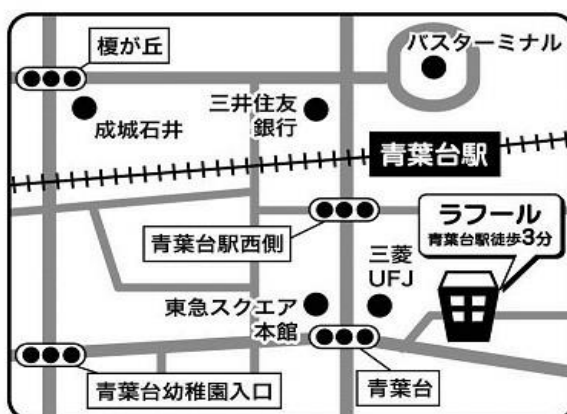

青葉区地域子育て支援拠点ラフル

青葉台
ラフル

9周年祭

Anniversary・week

9月15日(火)～19日(土)

ごっこ遊びブース! おみせやさんごっこ

手作りダボール製のお店が登場!
さあ、お店屋さんになりきって...

なにをうってくれるのかな?
レジがじょうずにうてるかな?

手作り楽器が登場!

色んな音を楽しもう♪

み～んな芸術家! ラフルギャラリー

子どもたちが描いた作品を展示します。
どんなものでも宝物!!
ラフルギャラリーに持ってきてね☆
ママパパの作品也大歓迎

フotスポットでの写真撮影もお楽しみに。

いつもどおりのひろばとして
利用できます。

10時～12:30・13時～16時
予約・入替制です。

ひろば利用予約してお越しください。
ラフルHPのおしらせより
申込フォームに入れます。

〒227-0062
青葉区青葉台1-4 6階
(東急田園都市線
「青葉台駅」徒歩3分)

TEL: 045-981-3306
FAX: 045-981-3307

- ホームページ
<https://lafull.net>
- 駐車場はありません
- 休日/日曜・月曜・祝日・年末年始

青葉区地域子育て支援拠点 ラフルは、青葉区の委託を受けて特定非営利活動法人ワークス・コレクティブ パレットが区との協働で運営しています。