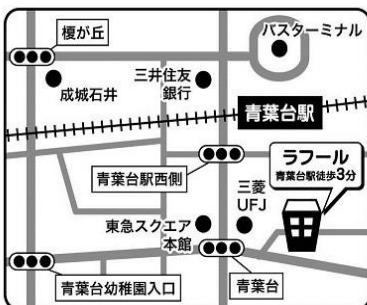

青葉台
ラフル

令和2年度

ふたごみつごタイム

ふたご・みつごを育てている方、ふたご・みつご妊娠中の方、日々の子育てのいろいろな気持ちを同じ立場の人どうしておしゃべりしてみませんか？

場所：青葉台ラフル 研修室

令和2年度開催日

日時：奇数月の第2土曜日 11:00~12:30

~~5/9~~ ~~7/11~~ 9/12 11/20
1/9 3/13

途中からの参加や入退室自由なタイムです
パパやママだけでの参加もできます
お昼ごはんを持ってきてもOK！お気軽にご参加ください。

青葉区地域子育て支援拠点ラフル

〒227-0062
青葉区青葉台1-4 6階
(東急田園都市線「青葉台駅」徒歩3分)

TEL: 045-981-3306
FAX: 045-981-3307

●ホームページ
<https://lafull.net>

●駐車場はありません
●休日/日曜・月曜・祝日・年末年始

青葉区地域子育て支援拠点 ラフルは、青葉区の委託を受けて特定非営利活動法人ワークス・コレクティブ パレットが区との協働で運営しています。

予約は
HP 入館申込フォーム
にて