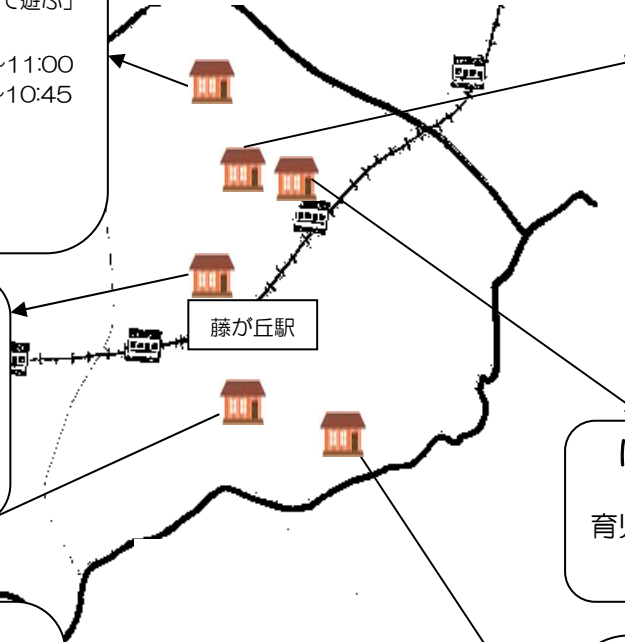

ちぐさのもり保育園

(TEL971-3861)

園庭開放 毎週金曜日 10:00～11:00「親子で園庭で遊ぶ」

育児講座 要予約 12月 10:00～12:00「クリスマスリース作り」
要予約 2月 10:00～11:00「親子ヨガ」

交流保育 要予約
1月 10:00～11:00「バイオリン&ピアノ演奏会」
2月 10:00～11:00「人形劇」

育児相談 毎週金 10:00～11:00 (随時)

*詳細は各保育園にお問い合わせください