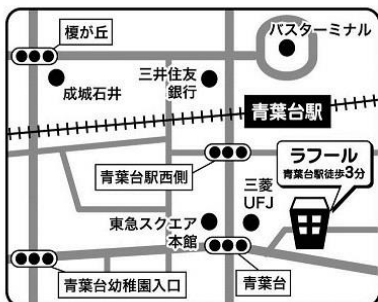

## 令和2年度開催日

日時：毎月第4金曜日 14:00～15:00

~~4/24~~ ~~5/22~~ ~~6/26~~ ~~7/31~~ 8/28 9/25  
10/23 11/27 12/25 1/22 2/26 3/26

\*上記日程に限らず、日曜祝日、月曜以外はいつでも見学できます。  
お気軽にお問い合わせください。

持ち物 母子健康手帳・緊急連絡先  
妊娠中は体調が不安定な場合があります。  
無理のないようご参加ください。

## 青葉区地域子育て支援拠点ラフル

〒227-0062  
青葉区青葉台1-4 6階  
(東急田園都市線  
「青葉台駅」徒歩3分)

TEL: 045-981-3306  
FAX: 045-981-3307

- ホームページ  
<https://lafull.net>
- 駐車場はありません
- 休日/日曜・月曜・祝日・年末年始

青葉区地域子育て支援拠点 ラフルは、青葉区の委託を受けて特定非営利活動法人ワークーズ・コレクティブ パレットが区との協働で運営しています。