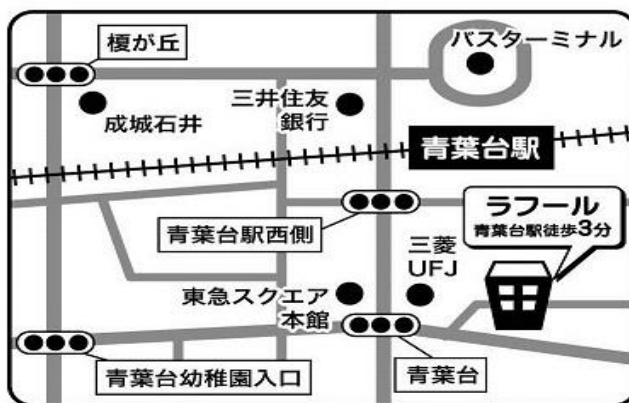

地域の方や支援者に向けた 施設見学日

～子育て支援拠点ってどんなところだろう？～

地域の方や支援者に向けた見学日です。
予約は不要です。
お一人でもお友達同士でも、お気軽にお越しください。

2020年度 開催日:毎月第2木曜日
時間:10:00～16:00

〔問い合わせ先〕
青葉区地域子育て支援拠点ラフル
〒227-0062
青葉区青葉台 1-4-6 階
TEL:045-981-3306
(事務室 火～土曜日 9:00～17:00)
HP:<https://lafull.net>

青葉区地域子育て支援拠点ラフルは、区の委託を受けて「特定非営利活動法人ワーカーズ・コレクティブパレット」が区との協働で運営しています。<http://www.palette2000.com>