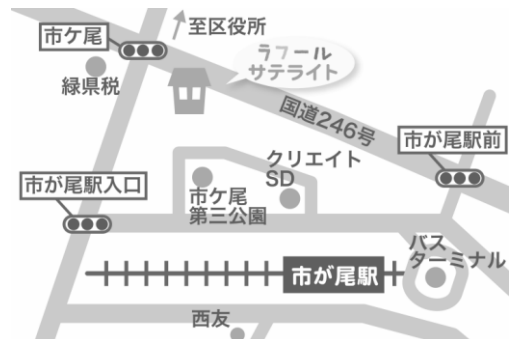

助産師がいる日

食べない、寝ない...など子どもの生活や健康のこと
ママのからだのことを相談できます

来館時に相談希望の旨お知らせください。

(子育てパートナーへの相談・ひろばでの相談は毎日できます)

青葉台
ラフール

市ヶ尾
ラフールサテライト

開催日 火曜日

13:30～15:30

4/19	5/17	6/21
7/20	8/16	9/27
10/18	11/15	12/20
1/24	2/21	3/22

開催日 火曜日

13:30～15:30

4/ 5	5/10	6/14
7/ 5	8/ 2	9/ 6
10/ 4	11/ 1	12/ 6
1/17	2/ 7	3/ 7

TEL:045-981-3306

TEL:045-979-1360