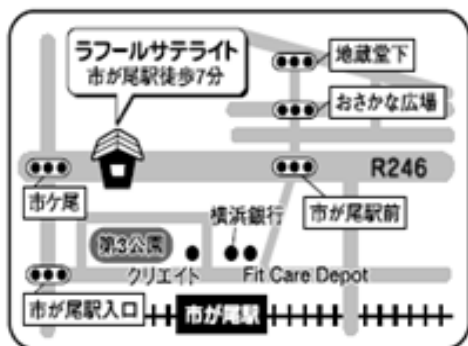

市ヶ尾
ラフルサテライト

青葉台と市ヶ尾
青葉区に2つのラフル

青葉区地域子育て支援拠点ラフル 地域の方や支援者に向けた 施設見学日

地域子育て支援拠点は、

0歳～未就学児とその家族、妊婦とその家族、
そして地域で子育てを応援している人のための施設です。

開館時間中、いつでも見学していただけます。

予約は必要ありません。お気軽にお越しください。

2022年度の開催日
(開館時間 10:00～16:00)

4月 2日 (土) ・ 5月 6日 (金) ・ 6月 2日 (木)
7月 6日 (水) ・ 8月 2日 (火) ・ 9月 3日 (土)
10月 7日 (金) ・ 11月 2日 (水) ・ 12月 2日 (金)
1月 4日 (水) ・ 2月 7日 (火) ・ 3月 4日 (土)

ラフルサテライト(市ヶ尾)

10:00～16:00 (火～土)

東急田園都市線「市ヶ尾駅」徒歩5分 ※駐車場・駐輪場無し
〒225-0024 横浜市青葉区市ヶ尾町1152-25