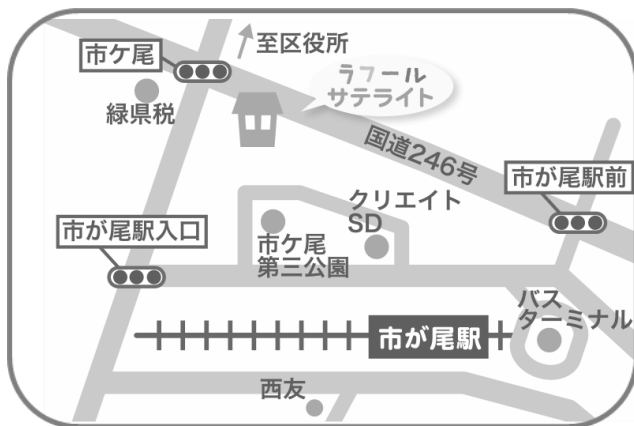

6月の

ひろばde紹介

ラフールでは、子育てを応援している事業や人、施設をひろばにお招きして、その活動を紹介しています。
今回は

乳幼児一時預かり事業

です。
用事を済ませたい、少しでもリフレッシュしたい、急に仕事が入った・・・など、子どもを見てもらうことが必要なとき、理由を問わずお子さんを預かる事業です。

ラフール
青葉台

パレット一時預かり保育室なないろ

6月8日（水） 14:30～

ラフール
サテライト
市ヶ尾

子どもミニディサービスまーぶる

6月16日（木） 14:30～

青葉区青葉台 1 - 4 6F
TEL : 045-981-3306

青葉区市ヶ尾町1152-25 1F
TEL : 045-979-1360

* 青葉区地域子育て支援拠点は、青葉区の委託を受けて特定非営利活動法人ワーカーズ・コレクティブ パレットが、区との協働で運営しています。