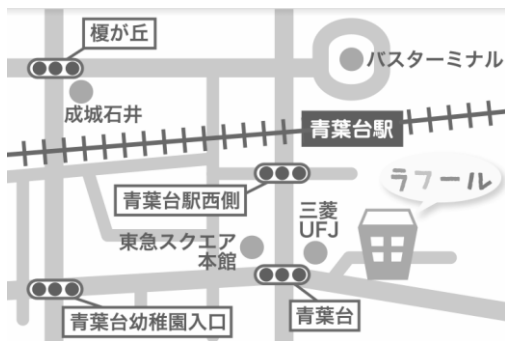

助産師がいる日

食べない、寝ない...など子どもの生活や健康のこと
ママのからだのことを相談できます

来館時に相談希望の旨お知らせください。

(子育てパートナーへの相談・ひろばでの相談は毎日できます)

青葉台
ラフール

市ヶ尾
ラフールサテライト

開催日 火曜日
14:00～15:30

開催日 火曜日
14:00～15:30

4/19	5/17	6/21
7/26	8/16	9/27
10/18	11/15	12/20
1/24	2/21	3/22

(水)

4/ 5	5/10	6/14
7/ 5	8/ 2	9/ 6
10/ 4	11/ 1	12/ 6
1/17	2/ 7	3/ 7

TEL:045-981-3306