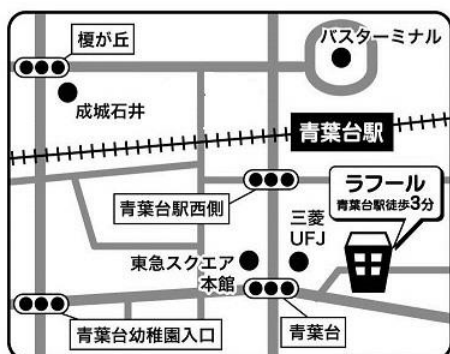

青葉台
ラフル

青葉台と市ヶ尾
青葉区に2つのラフル

青葉区地域子育て支援拠点ラフル

あおば子育て応援団 見学デー

地域子育て支援拠点は、

0歳～未就学児とその家族、妊婦とその家族、
そして地域で子育てを応援している人のための施設です。

開館時間中、いつでも見学していただけます。

予約は必要ありません。お気軽にお越しください。

2022年度の開催日（開館時間10:00～16:00）

8月13日（土） ・ 9月13日（火）

10月12日（水） ・ 11月10日（木）

12月9日（金） ・ 1月7日（土）

2月7日（火） ・ 3月8日（水）

ラフル(青葉台)

10:00～16:00 (火～土)

東急田園都市線「青葉台駅」徒歩3分 ※駐車場無し