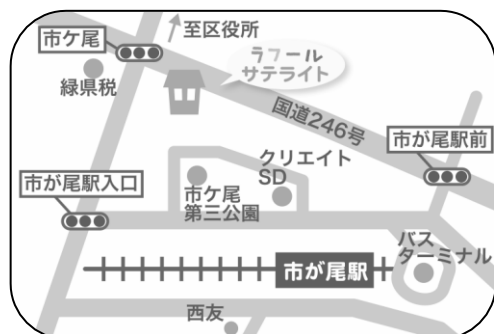

### 11:00～20分程度

場所：ラフルサテライト ひろば2

定員：4組

ベビーカーや抱っこひものままで参加できます♪

お申し込み：

TEL **045 - 979 - 1360**

またはひろば受付まで

**8/24(水) 12:00～受付開始**

子育て情報が  
たくさんある  
お部屋です

facebook

Instagram

青葉区地域子育て支援拠点ラフルは、青葉区の委託を受けて特定非営利活動法人  
ワーカーズ・コレクティブパレットが区と協働で運営しています。

休日：日・月・祝・年末年始  
(月曜が祝日の場合は翌火曜)  
ホームページ <https://lafull.net>