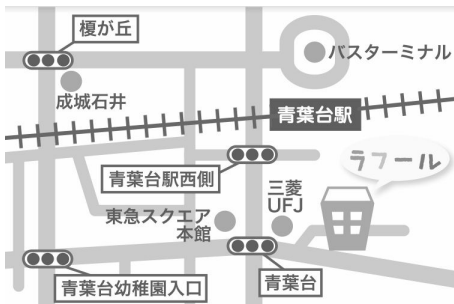

## 【ラフル】

行先: つつじが丘第2公園

(ラフルから徒歩10分程度)

集合: 1階 エレベーターホール

## 【サテライト】

行先: 市ヶ尾第3公園

(サテライトから徒歩10分程度)

集合: ひろば2前

045-981-3306

045-979-1360

facebook Instagram

休日: 日・月・祝・年末年始  
(月曜が祝日の場合は翌火曜)  
ホームページ <https://lafull.net>