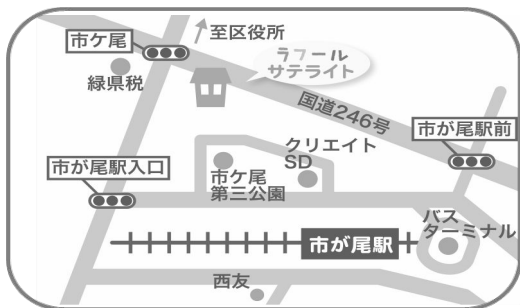

12月の

ひろばde紹介

ラフールでは、子育てを応援している
施設や事業に関わる人を
ひろばにお招きして、その活動を紹介しています。

今回は

子育てタクシー

です。

子育て家庭の送迎を応援するサービスです！
(事前登録制)

子連れの外出サポート、通学などのお子様の送迎、
陣痛時の産院直行などを紹介します。

ラフール
サテライト
市ケ尾

12月22日(木)
11:00~

ラフール
青葉台

12月23日(金)
11:00~

青葉区市ケ尾町1152-25 1F
TEL:045-979-1360

青葉区青葉台1-4 6F
TEL:045-981-3306

* 青葉区地域子育て支援拠点は、青葉区の委託を受けて特定非営利活動法人ワーカーズ・コレクティブ
パレットが、区との協働で運営しています。