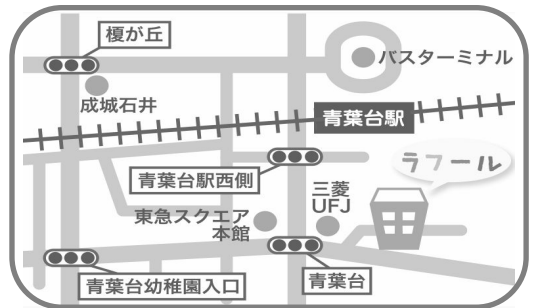

ラフール
サテライト
市ケ尾

12月22日(木)
11:00~

ラフール
青葉台

12月23日(金)
11:00~

青葉区市ケ尾町1152-25 1F
TEL:045-979-1360

青葉区青葉台1-4 6F
TEL:045-981-3306

* 青葉区地域子育て支援拠点は、青葉区の委託を受けて特定非営利活動法人ワーカーズ・コレクティブ
パレットが、区との協働で運営しています。