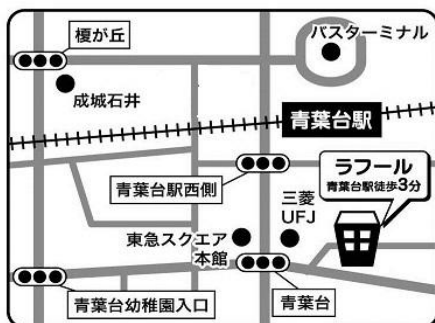

ラフル
青葉台

0～6か月の 赤ちゃん親子のおしゃべり会

同じくらいの月齢の赤ちゃん&ママと
おしゃべりしてみませんか

1月21日(土)
14:00～20分程度(定員4組)
場所:ラフル ひろば

申込:**045-981-3306**
またはひろば受付まで
12月21日(水)12:00～受付開始

〒227-0062

横浜市青葉区

青葉台1-4 6F

TEL:045-981-3306
休日:日・月・祝・年末年始
(月曜が祝日の場合は翌火曜)
ホームページ <https://lafull.net>

facebook

Instagram

* 青葉区地域子育て支援拠点は、青葉区の委託を受けて特定非営利活動法人ワーカーズ・コレクティブパレットが、区との協働で運営しています。