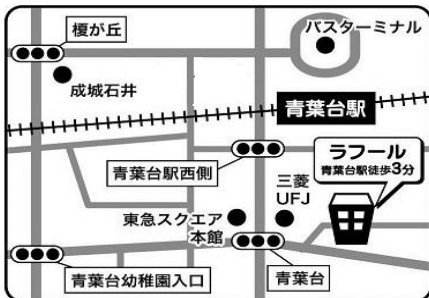

# 子どもとどうやって遊ぶ？ 手遊び一緒にやってみよう

子どもとどうやって遊んでいますか？  
おうちでもできる手遊びで一緒に遊んで  
みましょう！

2月28日（火）

14:00 ~ 20分程度（定員4組）

場所：ラフル ひろば

申込：TEL **045-981-3306**

またはひろば受付まで

**1/25（水）12:00～受付開始**

〒227-0062

横浜市青葉区青葉台1-4 6F

TEL:045-981-3306

休日：日・月・祝・年末年始  
（月曜が祝日の場合は翌火曜）  
ホームページ <https://lafull.net>

facebook Instagram

\* 青葉区地域子育て支援拠点は、青葉区の委託を受けて特定非営利活動法人ワーカーズ・コレクティブパレットが、区との協働で運営しています。