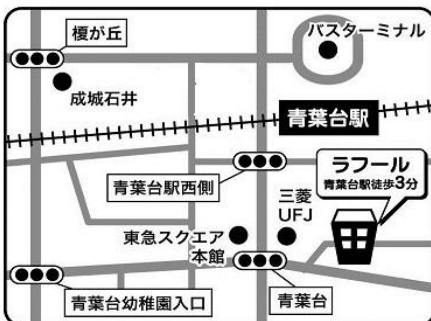

ラフル
青葉台

0～6か月の 赤ちゃん親子のおしゃべり会

同じくらいの月齢の赤ちゃん&ママと
おしゃべりしてみませんか

2月18日(土)
14:00～20分程度(定員4組)
場所:ラフル ひろば

申込:**045-981-3306**
またはひろば受付まで
1月25日(水)12:00～受付開始

〒227-0062

横浜市青葉区

青葉台1-4 6F

TEL:045-981-3306
休日:日・月・祝・年末年始
(月曜が祝日の場合は翌火曜)
ホームページ <https://lafull.net>

facebook

Instagram

* 青葉区地域子育て支援拠点は、青葉区の委託を受けて特定非営利活動法人ワーカーズ・コレクティブパレットが、区との協働で運営しています。