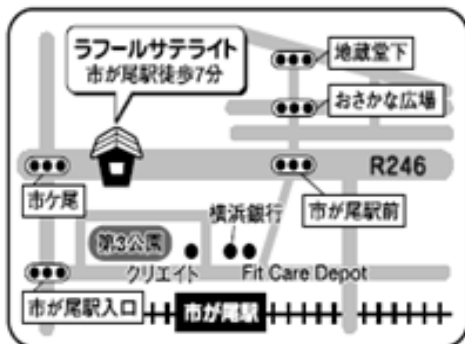

市ヶ尾
ラフルサテライト

青葉台と市ヶ尾
青葉区に2つのラフル

青葉区地域子育て支援拠点ラフル

あおば子育て応援団 見学デイ

地域子育て支援拠点は、

0歳～未就学児とその家族、妊婦とその家族、
そして地域で子育てを応援している人のための施設です。

開館時間中、いつでも見学いただけます。

予約は必要ありません。お気軽にお越しください。

2022年度の開催日（開館時間 10:00～16:00）

8月2日（火）・ 9月3日（土）

10月7日（金）・ 11月2日（水）

12月2日（金）・ 1月4日（水）

2月7日（火）・ 3月4日（土）

ラフルサテライト(市ヶ尾)

10:00～16:00 (火～土)

東急田園都市線「市ヶ尾駅」徒歩5分 ※駐車場・駐輪場無し
〒225-0024 横浜市青葉区市ヶ尾町1152-25
TEL:045-979-1360 FAX:045-979-1361

休日：日・月・祝・年末年始
（月曜が祝日の場合は翌火曜）
ホームページ <https://lafull.net>

facebook Instagram