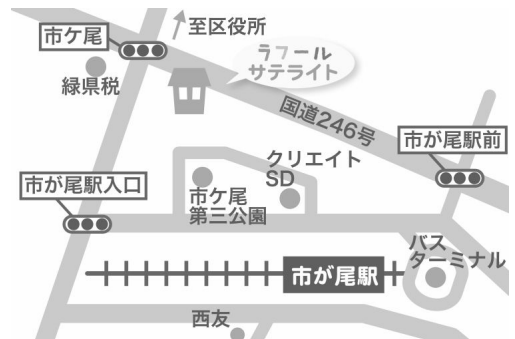

# 助産師がいる日

食べない、寝ない...など子どもの生活や健康のこと  
ママのからだのことを相談できます

来館時に相談希望の旨お知らせください。

(子育てパートナーへの相談・ひろばでの相談は毎日できます)

青葉台  
ラフール

開催日 火曜日

13:30～15:30

4/19	5/17	6/21
7/26	8/16	9/27
10/18	11/15	12/20
1/24	2/21	3/28

市ケ尾  
ラフールサテライト

開催日 火曜日

13:30～15:30

4/ 5	5/10	6/14
7/ 5	8/ 2	9/ 6
10/ 4	11/ 1	12/ 6
1/17	2/ 7	3/ 7

TEL:045-981-3306

TEL:045-979-1360