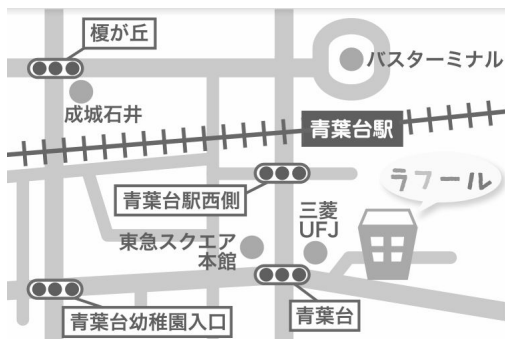

# 助産師がいる日

食べない、寝ない...など子どもの生活や健康のこと  
ママのからだのことを相談できます

来館時に相談希望の旨お知らせください。

(子育てパートナーへの相談・ひろばでの相談は毎日できます)

青葉台  
ラフール

開催日 火曜日

13:30～15:30

4/19	5/17	6/21
7/26	8/16	9/27
10/18	11/15	12/20
1/24	2/21	3/28

市ケ尾  
ラフールサテライト

開催日 火曜日

13:30～15:30

4/ 5	5/10	6/14
7/ 5	8/ 2	9/ 6
10/ 4	11/ 1	12/ 6
1/17	2/ 7	3/ 7

TEL:045-981-3306

TEL:045-979-1360