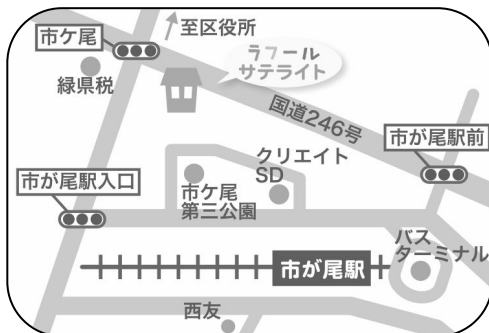

ラフル
サテライト
市ヶ尾

0~6か月の赤ちゃん親子の おしゃべり会

同じくらいの月齢の子どもを持つ
パパママでおしゃべりしませんか？
こんなときどうしてる？など
色々お話ししましょう♪
プレパパ・ママとお話しする時間もあります。

4月5日(水)

11:00~ 20分程度(定員4組)

場所:ラフルサテライト ひろば2

申込: **045-979-1360**

またはひろば受付まで

3月16日(木)12:00~受付開始

はじめての方
大歓迎!

〒225-0024

横浜市青葉区

市ヶ尾町1152-25

TEL:045-979-1360

休日: 日・月・祝・年末年始
(月曜が祝日の場合は翌火曜)
ホームページ <https://lafull.net>

facebook