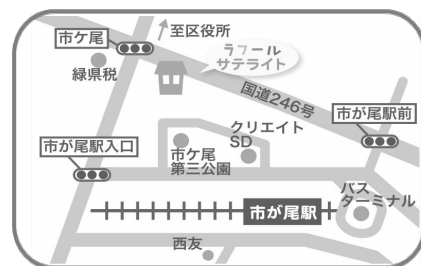

## ラフル 青葉台

日時: 4月1日(土) 10:00~11:30  
場所: ラフル 研修室  
対象: 妊婦(経産婦を含む)とその家族  
定員: 3組  
申込: ひろば受付または電話(045-981-3306)

青葉区青葉台1-4 6F

## ラフルサテライト 市が尾

日時: 4月15日(土) 14:00~15:30  
場所: ラフルサテライト ひろば2  
対象: 妊婦(経産婦を含む)とその家族  
定員: 4組  
申込: ひろば受付または電話(045-979-1360)

青葉区市ケ尾町1152-25 1F

\* 青葉区地域子育て支援拠点は、青葉区の委託を受けて特定非営利活動法人ワーカーズ・コレクティブパレットが、区との協働で運営しています。