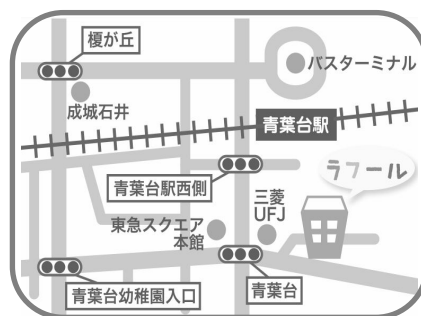

# 赤ちゃんを迎える 準備会

ラフル、ラフルサテライトは妊娠期からの子育てを応援しています。  
赤ちゃんが生まれる前にみんなで準備しましょう♪

## ラフル 青葉台

日時: 4月1日(土) 10:00~11:30  
場所: ラフル 研修室  
対象: 妊婦(経産婦を含む)とその家族  
定員: 3組  
申込: ひろば受付または電話(045-981-3306)

青葉区青葉台1-4 6F