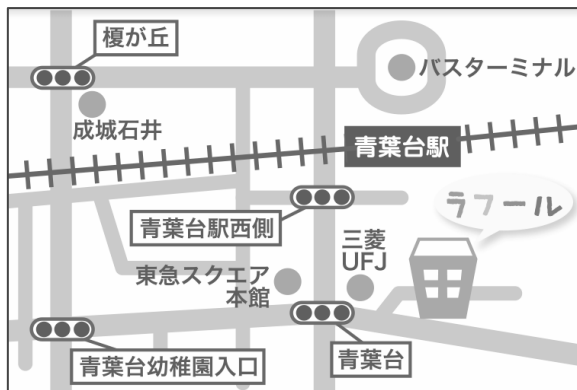

青葉台と市ヶ尾
青葉区に2つのラフル

青葉区地域子育て支援拠点ラフル

あおば子育て応援団
見学デイ

地域子育て支援拠点は、

0歳～未就学児とその家族、妊婦とその家族、
そして地域で子育てを応援している人のための施設です。

開館時間中、いつでも見学していただけます。

予約は必要ありません。お気軽にお越しください。

2023年度の開催日（開館時間10:00～16:00）

4/11（火） 5/10（水） 6/8（木） 7/7（金）

8/12（土） 9/12（火） 10/11（水） 11/9（木）

12/8（金） 1/13（土） 2/6（火） 3/6（水）

ラフル
青葉台

TEL : 045-981-3306

ラフルサテライト
市ヶ尾

TEL : 045-979-1360