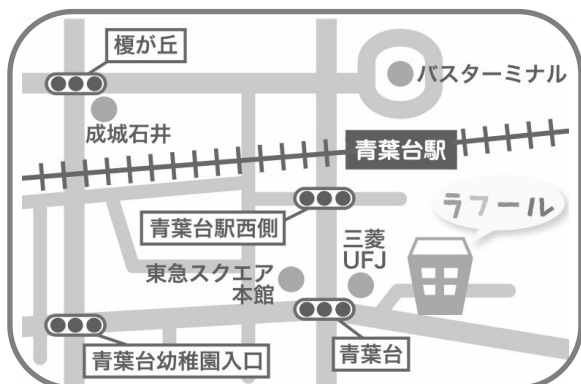

歯科衛生士

がいる日

まだ歯が生えていないお子さんの歯みがきの準備や
歯が生えてきたばかりのお子さんの歯のケアについて
歯科衛生士に個別で相談ができます。

持ち物: お子さんが使っている歯ブラシ

予約不要
です

ラフル 青葉台

ラフルサテライト 市ケ尾

9月15日(金)

9月21日(木)

10:30~12:00

10:30~12:00

青葉区青葉台1-4 6F
TEL: 045-981-3306

青葉区市ケ尾町1152-25 1F
TEL: 045-979-1360

* 青葉区地域子育て支援拠点は、青葉区の委託を受けて特定非営利活動法人ワーカーズ・コレクティブパレットが、区との協働で運営しています。