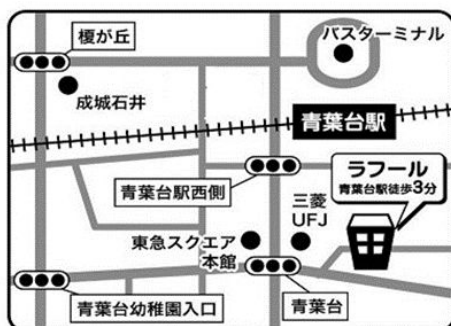

ラフル
青葉台

やってみよう
deラフル

3歳～6歳のみんな

季節のリースと カードを作ろう

季節のリースと飛び出す
カードを作ります。
飾り付けを楽しみましょう♪

日時: 12月23日(土) 14:00～14:30

場所: ラフル研修室

定員: 4～6組程度

予約: 受付または電話 045-981-3306

申込開始: 11月22日(水) 12:00～

〒227-0062

横浜市青葉区青葉台1-4 6F

TEL: 045-981-3306

休日: 日・月・祝・年末年始
(月曜が祝日の場合は翌火曜)
ホームページ <https://laffull.net>

facebook

Instagram

* 青葉区地域子育て支援拠点ラフルは、青葉区の委託を受けて特定非営利活動法人ワーカーズ・コレクティブパレットが、区との協働で運営しています。