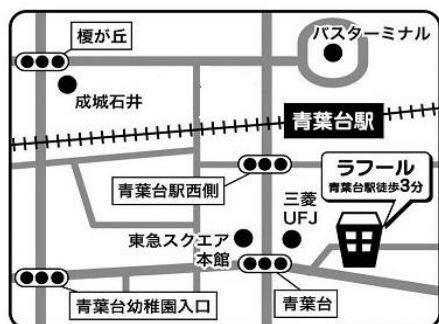

ラフル  
青葉台

# 絵本の会

みなさんはどんな絵本が好きですか？  
みんなで好きな絵本についておしゃべりしましょう！  
ひろばにも絵本がたくさんあります。  
もしお気に入りの本があれば持ってきてください。  
新たな絵本との出会いがあるかも・・・♪

4月17日(水)  
11:00～20分程度  
場所:ラフル ひろば

予約は不要です。  
時間になったらスタッフが声をかけます♪

〒227-0062  
横浜市青葉区  
青葉台1-4 6F  
TEL:045-981-3306

休日: 日・月・祝・年末年始  
(月曜が祝日の場合は翌火曜)  
ホームページ <https://lafull.net>

facebook

Instagram

\* 青葉区地域子育て支援拠点ラフルは、青葉区の委託を受けて特定非営利活動法人ワーカーズ・コレクティブパレットが、区との協働で運営しています。