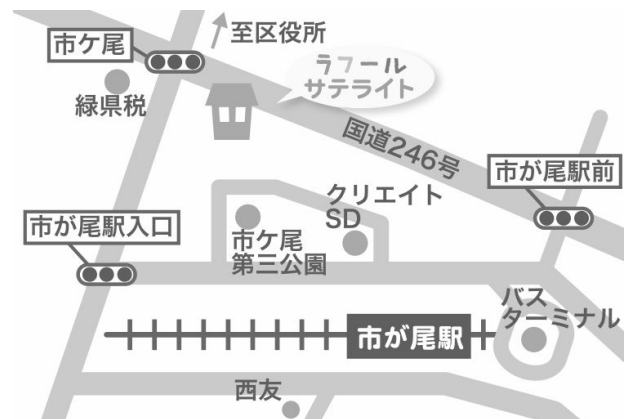

助産師がいる日

食べない、寝ない...など子どもの生活や健康のこと
ママのからだのことを相談できます

来館時に相談希望の旨お知らせください。

(子育てパートナーへの相談・ひろばでの相談は毎日できます)

青葉台
ラフール

市ケ尾
ラフールサテライト

4月9日
(火)
10:30~12:00

4月23日
(火)
10:30~12:00

TEL:045-981-3306

TEL:045-979-1360

* 青葉区地域子育て支援拠点ラフールは、青葉区の委託を受けて特定非営利活動法人ワーカーズ・コレクティブ パレットが、区との協働で運営しています。