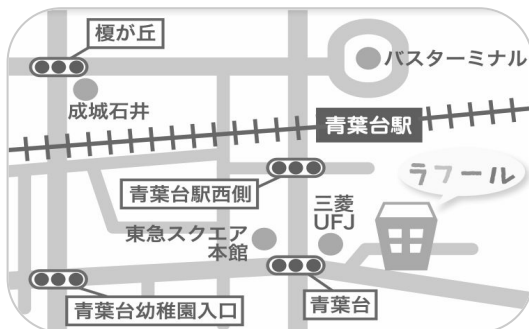

※途中お昼休憩があります※

4/ 6      5/18      6/ 1

※第3土曜日

7/ 6      8/ 3      9/ 7

10/ 5      11/ 2      12/ 7

1/ 4      2/ 1      3/ 1

開催日: 毎月第3水曜日

10:30~15:00

※途中お昼休憩があります※

4/17      5/15      6/19

7/17      8/21      9/18

10/16      11/20      12/18

1/15      2/19      3/19

TEL:045-981-3306

TEL:045-979-1360

\* 青葉区地域子育て支援拠点ラフールは、青葉区の委託を受けて特定非営利活動法人ワーカーズ・コレクティブ パレットが、区との協働で運営しています。