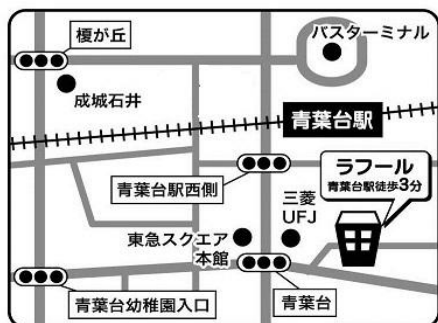

ラフル
青葉台

0～6か月赤ちゃんの会

同じくらいの月齢の子どもを持つ
パパママでおしゃべりしませんか？
こんなときどうしてる？など
色々お話ししましょう♪

5月30日(木)
11:00～ 20分程度
場所:ラフル ひろば

はじめて
の方
大歓迎！

予約は不要です。
時間になったらスタッフが声をかけます♪
はじめての方は施設利用説明があるため、お早めにお越しください。

〒227-0062

横浜市青葉区

青葉台1-4 6F

TEL:045-981-3306

休日: 日・月・祝・年末年始
(月曜が祝日の場合は翌火曜)
ホームページ <https://lafull.net>

facebook

Instagram

* 青葉区地域子育て支援拠点ラフルは、青葉区の委託を受けて特定非営利活動法人ワーカーズ・コレクティブパレットが、区との協働で運営しています。