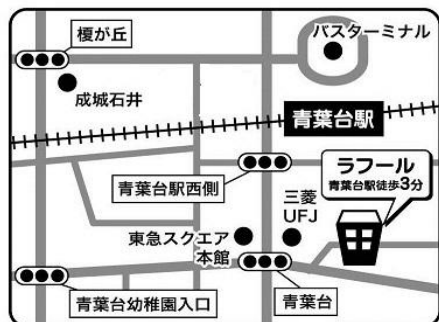

ラフル
青葉台

ラフル 初心者マージの会

初めての方は
この日以外でも
いつでも大歓迎！
いつでも遊びに
来てね。

ラフルが初めての人、久しぶりの人を対象に
ラフルはどんなところ？
どんなことをやっているの？
ということを紹介します。

自己紹介や交流の時間もあるので
お友達を作るきっかけになるかも...？
お気軽にご参加ください☆

5月21日(火)
14:00～20分程度
場所:ラフル ひろば

予約は不要です。

時間になったらスタッフが声をかけます♪
はじめての方は施設利用説明があるため、お早めにお越しください。

〒227-0062
横浜市青葉区
青葉台1-4 6F
TEL:045-981-3306

休日: 日・月・祝・年末年始
(月曜が祝日の場合は翌火曜)
ホームページ <https://lafull.net>

facebook

Instagram

* 青葉区地域子育て支援拠点ラフルは、青葉区の委託を受けて特定非営利活動法人ワーカーズ・コレクティブパレットが、区との協働で運営しています。