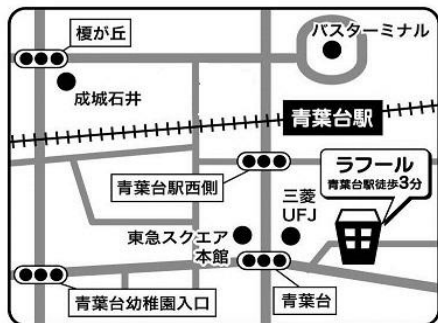

ラフル
青葉台

0~6か月赤ちゃんの会

同じくらいの月齢の子どもを持つ
パパママでおしゃべりしませんか？
こんなときどうしてる？など
色々お話ししましょう♪

はじめて
の方
大歓迎！

6月14日(金)

14:00~ 20分程度

場所:ラフル ひろば

予約は不要です。

時間になったらスタッフが声をかけます♪

はじめての方は施設利用説明があるため、お早めにお越しください。

〒227-0062

横浜市青葉区

青葉台1-4 6F

TEL:045-981-3306

休日: 日・月・祝・年末年始
(月曜が祝日の場合は翌火曜)
ホームページ <https://lafull.net>

facebook

Instagram

* 青葉区地域子育て支援拠点ラフルは、青葉区の委託を受けて特定非営利活動法人ワーカーズ・コレクティブパレットが、区との協働で運営しています。