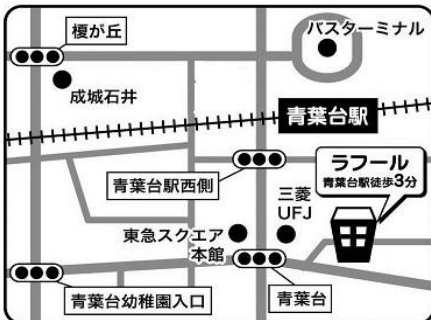

ラフル
青葉台

絵本の会

みなさんはどんな絵本が好きですか？
みんなで好きな絵本についておしゃべりしましょう！
ひろばにも絵本がたくさんあります。
もしお気に入りの本があれば持ってきてください。
新たな絵本との出会いがあるかも……♪

6月20日(木)
11:00～20分程度
場所:ラフル

予約は不要です。

時間になったらスタッフが声をかけます♪

はじめての方は施設利用説明があるため、お早めにお越しください。

〒227-0062

横浜市青葉区

青葉台1-4 6F

TEL:045-981-3306

休日: 日・月・祝・年末年始
(月曜が祝日の場合は翌火曜)
ホームページ <https://lafull.net>

facebook

Instagram

* 青葉区地域子育て支援拠点ラフルは、青葉区の委託を受けて特定非営利活動法人ワーカーズ・コレクティブパレットが、区との協働で運営しています。