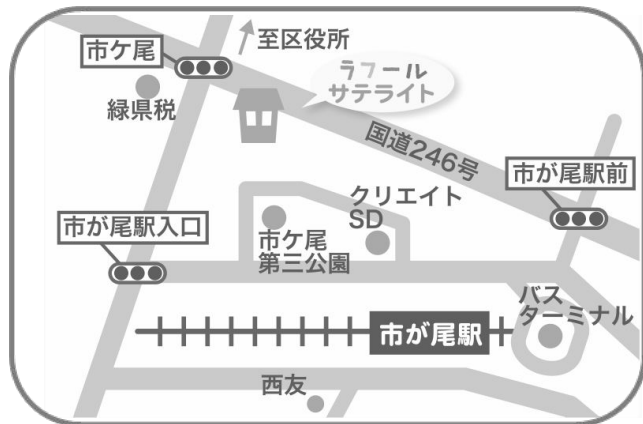

## 「夏の過ごし方」

講師に区の保健師を迎えます。

前半は『ひろばde紹介』

保健師とはどんなことをやっているのか、教えていただきます。

後半は『ひろば内子育て講座』

これから迎える暑い夏に向けて

どんなことに気を付ければいいのかをお話します。

お子さんを遊ばせながらひろばで聞けます。

予約は不要です。

はじめての方は施設利用説明があるため、お早めにお越しください。

ラフル  
サテライト  
市ケ尾

6月7日(金)  
11:00～

青葉区市ケ尾町1152-25 1F  
TEL:045-979-1360

ラフル  
青葉台

6月19日(水)  
11:00～

青葉区青葉台1-4 6F  
TEL:045-981-3306