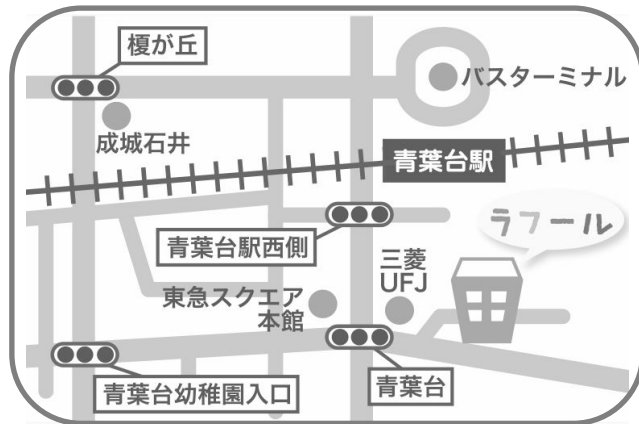

予約は不要です。

はじめての方は施設利用説明があるため、お早めにお越しください。

ラフル  
サテライト  
市ケ尾

6月7日(金)  
11:00～

青葉区市ケ尾町1152-25 1F  
TEL:045-979-1360

ラフル  
青葉台

6月19日(水)  
11:00～

青葉区青葉台1-4 6F  
TEL:045-981-3306

\* 青葉区地域子育て支援拠点ラフルは、青葉区の委託を受けて特定非営利活動法人ワーカーズ・コレクティブパレットが、区との協働で運営しています。