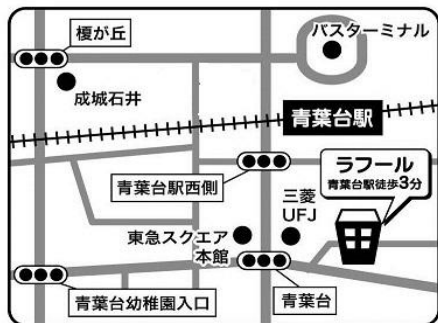

ラフル
青葉台

0~6か月赤ちゃんの会

同じくらいの月齢の子どもを持つ
パパママでおしゃべりしませんか？
こんなときどうしてる？など
色々お話ししましょう♪

7月18日(木)
11:00~ 20分程度
場所:ラフル ひろば

はじめて
の方
大歓迎!

予約は不要です。

時間になったらスタッフが声をかけます♪

はじめての方は施設利用説明があるため、お早めにお越しください。

〒227-0062

横浜市青葉区

青葉台1-4 6F

TEL:045-981-3306

休日: 日・月・祝・年末年始
(月曜が祝日の場合は翌火曜)
ホームページ <https://lafull.net>

facebook

Instagram

* 青葉区地域子育て支援拠点ラフルは、青葉区の委託を受けて特定非営利活動法人ワーカーズ・コレクティブパレットが、区との協働で運営しています。