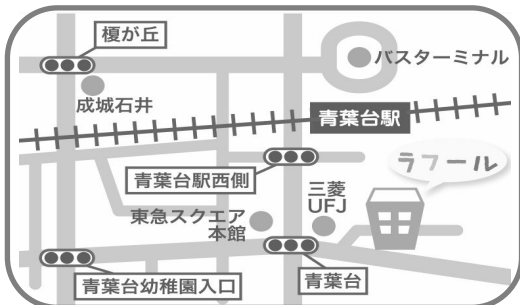

7月の

ひろばde紹介

ラフルでは、子育てを応援している施設や事業に関わる人をひろばに招き、その活動を紹介しています。

今回は **消防署** です。

救急のときにどうしようか迷った時にどのような対応をしたらいいかを
お話しいただきます。

ひろばでお子さんを遊ばせながらお話を聞くことができます。

ラフル
青葉台

7月26日(金)
15:40~

講師:青葉台消防出張所

青葉区青葉台1-4 6F
TEL:045-981-3306

ラフル
サテライト
市ケ尾

7月5日(金)
15:40~

講師:青葉消防署 救急担当

青葉区市ケ尾町1152-25 1F
TEL:045-979-1360

* 青葉区地域子育て支援拠点ラフルは、青葉区の委託を受けて特定非営利活動法人ワーカーズ・コレクティブパレットが、区との協働で運営しています。