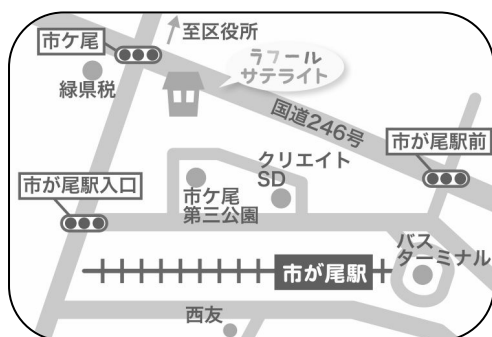

ラフル
サテライト
市ヶ尾

3歳～6歳のみんな

やってみようdeラフル

野菜スタンプであそぼう

野菜を使って
みんなで
スタンプ遊びを
楽しもう♪

日時：8月22日(木) 14:00～14:30

場所：ラフルサテライト ひろば2

定員：5組程度

予約：受付または電話 045-979-1360

受付開始：7月24日(水) 12:00～受付

〒225-0024

横浜市青葉区

市ヶ尾町1152-25 1F

TEL:045-979-1360

休日：日・月・祝・年末年始
(月曜が祝日の場合は翌火曜)
ホームページ <https://lafull.net>

facebook