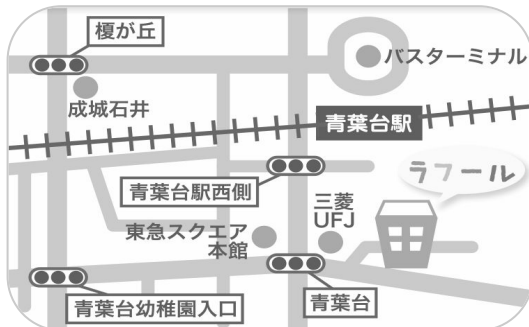

# 助産師がいる日

食べない、寝ない...など子どもの生活や健康のこと  
ママのからだのことを相談できます

来館時に相談希望の旨お知らせください。

(子育てパートナーへの相談・ひろばでの相談は毎日できます)

青葉台  
ラフール

★ 8/7	9/13
(水)	(金)
10/11	11/16
(金)	(土)
10:30~12:00	
★ 14:00~15:30	

市ヶ尾  
ラフールサテライト

8/30	9/6
(金)	(金)
10/4	11/1
(金)	(金)
10:30~12:00	

※4月から藍木(あいき)先生に相談員が変わります。

※12月以降の予定は決まり次第お知らせします。

TEL:045-981-3306

TEL:045-979-1360

\* 青葉区地域子育て支援拠点ラフールは、青葉区の委託を受けて特定非営利活動法人ワーカーズ・コレクティブ パレットが、区との協働で運営しています。