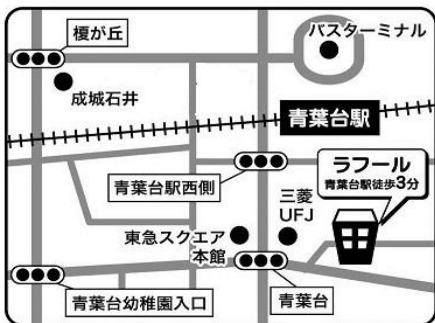

## 11:00~ 20分程度

### 場所:ラフル ひろば

### 予約は不要です。

時間になったらスタッフが声をかけます♪

はじめての方は施設利用説明があるため、お早めにお越しください。

はじめて  
の方  
大歓迎！

〒227-0062

横浜市青葉区

青葉台1-4 6F

TEL:045-981-3306