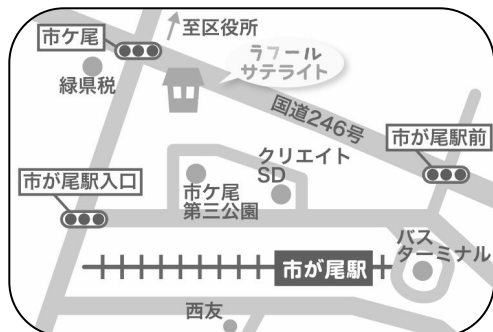

ラフル
サテライト
市ヶ尾

0~6か月赤ちゃんの会

同じくらいの月齢の子どもを持つ
パパママでおしゃべりしませんか？
こんなときどうしてる？など
色々お話ししましょう♪

9月4日(水)

11:00~ 20分程度

場所:ラフル サテライト

予約は不要です。

時間になったらスタッフが声をかけます♪

はじめての方は施設利用説明があるため、お早めにお越しください。

はじめて
の方
大歓迎!

〒225-0024

横浜市青葉区

市ヶ尾町1152-25 1F

TEL:045-979-1360

休日:日・月・祝・年末年始
(月曜が祝日の場合は翌火曜)
ホームページ <https://lafull.net>

facebook