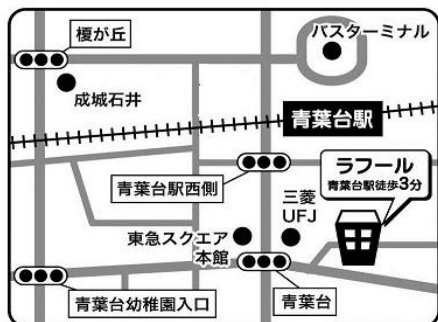

# 電車の会

～たくさんの線路であそんでみよう～

親子でプラレールを組み立てて  
遊んでみませんか。

電車で遊んで一緒に  
楽しい時間を過ごしましょう♪

9月18日(水)  
11:00～20分程度  
場所:ラフル ひろば

**予約は不要です。**

時間になったらスタッフが声をかけます♪  
はじめての方は施設利用説明があるため、お早めにお越しください。

〒227-0062

横浜市青葉区

青葉台1-4 6F

TEL:045-981-3306

休日: 日・月・祝・年末年始  
(月曜が祝日の場合は翌火曜)  
ホームページ <https://lafull.net>

facebook

Instagram

\* 青葉区地域子育て支援拠点ラフルは、青葉区の委託を受けて特定非営利活動法人ワーカーズ・コレクティブパレットが、区との協働で運営しています。