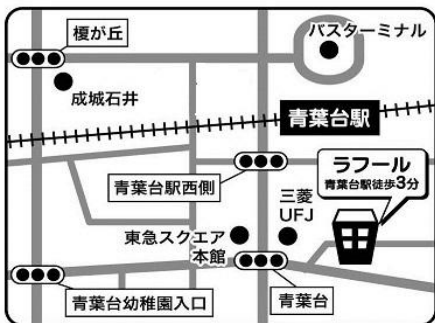

ラフル
青葉台

0~6か月赤ちゃんの会

同じくらいの月齢の子どもを持つ
パパママでおしゃべりしませんか？
こんなときどうしてる？など
色々話しましょう♪

10月16日（水）
14:00 ~ 20分程度

場所：ラフル ひろば

予約は不要です。

時間になったらスタッフが声をかけます♪
はじめての人は施設利用説明があるため、早めに来てください。

はじめて
の人
大歓迎！

〒227-0062

横浜市青葉区

青葉台1-4 6F

TEL:045-981-3306

休日：日・月・祝・年末年始
(月曜が祝日の場合は翌火曜)
ホームページ <https://lafull.net>

facebook

Instagram

* 青葉区地域子育て支援拠点ラフルは、青葉区の委託を受けて特定非営利活動法人ワーカーズ・コレクティブパレットが、区との協働で運営しています。