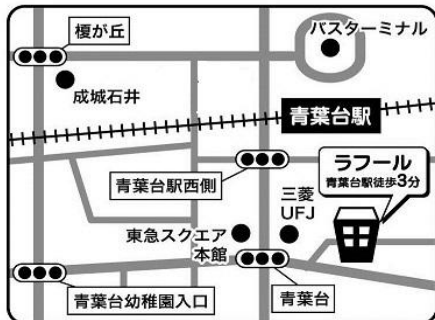

ラフル
青葉台

絵本の会

みなさんはどんな絵本が好きですか？
みんなで好きな絵本についておしゃべりしましょう！
ひろばにも絵本がたくさんあります。
もしお気に入りの本があれば持ってきてください。
新たな絵本との出会いがあるかも……♪

10月19日(土)
14:00～ 20分程度
場所:ラフル ひろば

予約は不要です。

時間になったらスタッフが声をかけます♪

はじめての人は施設利用説明があるため、早めに来てください。

〒227-0062
横浜市青葉区
青葉台1-4 6F
TEL:045-981-3306

休日: 日・月・祝・年末年始
(月曜が祝日の場合は翌火曜)
ホームページ <https://lafull.net>

facebook

Instagram

* 青葉区地域子育て支援拠点ラフルは、青葉区の委託を受けて特定非営利活動法人ワーカーズ・コレクティブパレットが、区との協働で運営しています。