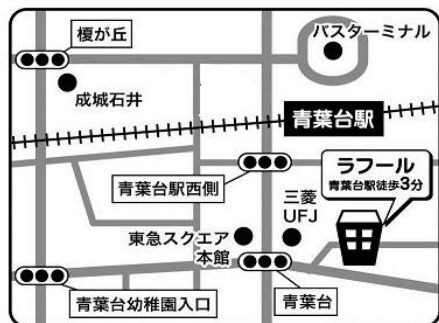

# ひろばde紹介

ラフルでは、子育てを応援している施設や事業に関わる人をひろばに招き、その活動を紹介しています。

今回は **自治会** です。

自治会って何？何をやっているの？  
について話します。

10月5日(土)15:30~

## 青葉台連合自治会

〒227-0062

横浜市青葉区

青葉台1-4 6F

TEL:045-981-3306

休日：日・月・祝・年末年始  
(月曜が祝日の場合は翌火曜)  
ホームページ <https://lafull.net>

facebook

Instagram