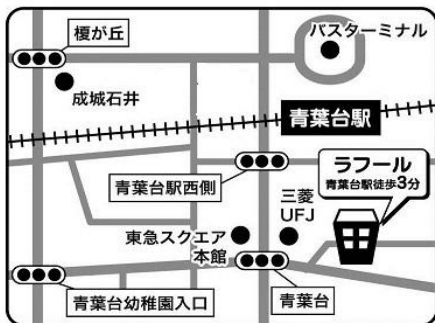

ラフル
青葉台

0~6か月赤ちゃんの会

同じくらいの月齢の子どもを持つ
パパママでおしゃべりしませんか？
こんなときどうしてる？など
色々お話ししましょう♪

12月26日（木）
14:00 ~ 20分程度

場所：ラフル ひろば

予約は不要です。

時間になったらスタッフが声をかけます♪
はじめての方は施設利用説明があるため、お早めにお越しください。

はじめて
の方
大歓迎！

〒227-0062

横浜市青葉区

青葉台1-4 6F

TEL:045-981-3306

休日：日・月・祝・年末年始
(月曜が祝日の場合は翌火曜)
ホームページ <https://lafull.net>

facebook

Instagram

* 青葉区地域子育て支援拠点ラフルは、青葉区の委託を受けて特定非営利活動法人ワーカーズ・コレクティブ パレットが、区との協働で運営しています。