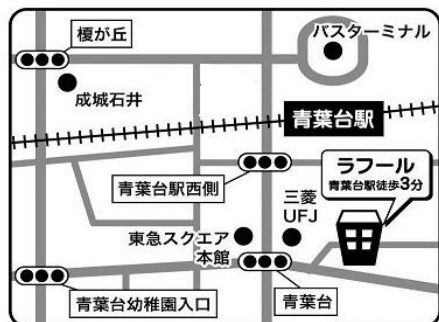

ラフル
青葉台

電車の会

～たくさんの線路であそんでみよう～

貸し借りが
むずかしくても
大丈夫！
スタッフが一緒に見守ります。

みんなでたくさんの線路を
組み立てて遊びましょう。

12月4日(水)
14:30～20分程度
場所:ラフル ひろば

予約は不要です。

時間になったらスタッフが声をかけます♪
はじめての方は施設利用説明があるため、お早めにお越しください。

〒227-0062

横浜市青葉区

青葉台1-4 6F

TEL:045-981-3306

休日: 日・月・祝・年末年始
(月曜が祝日の場合は翌火曜)
ホームページ <https://lafull.net>

facebook

Instagram

* 青葉区地域子育て支援拠点ラフルは、青葉区の委託を受けて特定非営利活動法人ワーカーズ・コレクティブ パレットが、区との協働で運営しています。