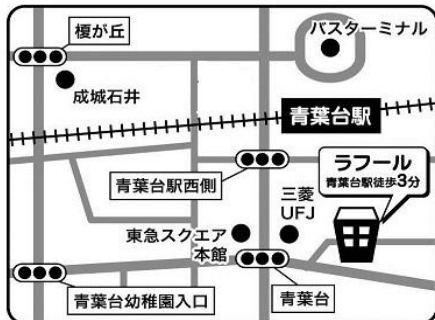

# 絵本の会

みなさんはどんな絵本が好きですか？  
みんなで好きな絵本についておしゃべりしましょう！  
ひろばにも絵本がたくさんあります。  
もしお気に入りの本があれば持ってきてください。  
新たな絵本との出会いがあるかも…♪

12月18日(水)  
11:00～ 20分程度  
場所:ラフル ひろば

予約は不要です。

時間になったらスタッフが声をかけます♪

はじめての人は施設利用説明があるため、早めに来てください。

〒227-0062  
横浜市青葉区  
青葉台1-4 6F  
TEL:045-981-3306

休日: 日・月・祝・年末年始  
(月曜が祝日の場合は翌火曜)  
ホームページ <https://lafull.net>

facebook

Instagram

\* 青葉区地域子育て支援拠点ラフルは、青葉区の委託を受けて特定非営利活動法人ワーカーズ・コレクティブ パレットが、区との協働で運営しています。